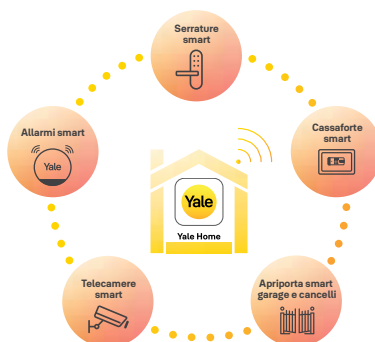

Concedi l'accesso a persone fidate tramite il tuo smartphone grazie all'app Yale Home e monitora quando la tua porta viene aperta grazie al dettagliato feed delle attività. Metti a disposizione degli ospiti altri accessori intelligenti, come lo Yale Dot o il Tastierino Smart di Yale.

*La durata della batteria dipende dal tipo di connettività e dalla potenza del segnale.

Smart together

Funziona con i principali partner leader e assistenti vocali.

Si connette con:

Collega altri prodotti Yale per sfruttare al meglio il nostro ecosistema di sicurezza smart. Per maggiori informazioni, visita il nostro sito web.

Come funziona:

Scarica la nostra app Yale Home gratuitamente su iOS e Android.

Yale Home

Apple, il logo Apple e iPhone sono marchi di Apple Inc., registrati negli Stati Uniti e in altri paesi e regioni. App Store è un marchio di servizio Apple Inc. Google e Google Play sono marchi di Google LLC. L'Assistente Google non è disponibile in alcune lingue e paesi. Amazon, Alexa e i relativi logo sono proprietà di Amazon.com, Inc. o dei suoi affiliati. Per informazioni sulle funzionalità e compatibilità per paese di Amazon Alexa, fai riferimento al sito web di Amazon.